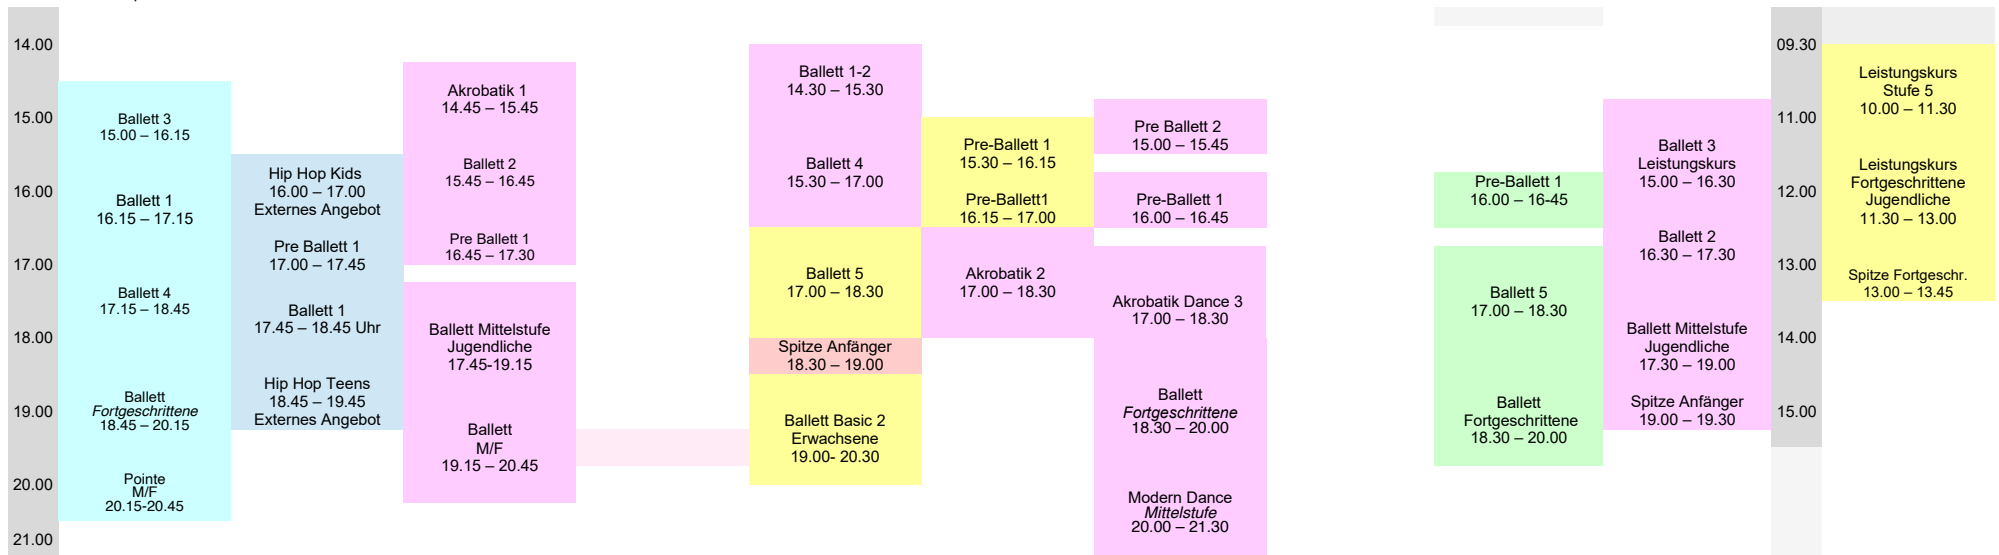

Montag		Dienstag		Mittwoch	Donnerstag	Donnerstag	Freitag	Freitag	Samstag
Saal 1	Saal 2	Ballett Mittelstufe 09.45 – 11.15	Saal 2	Saal 1	Saal 1	Saal 2	Saal 1	Saal 2	Saal 1

A = Anfänger
M = Mittelstufe
F = Fortgeschrittene
Pointe = Spitzentanz